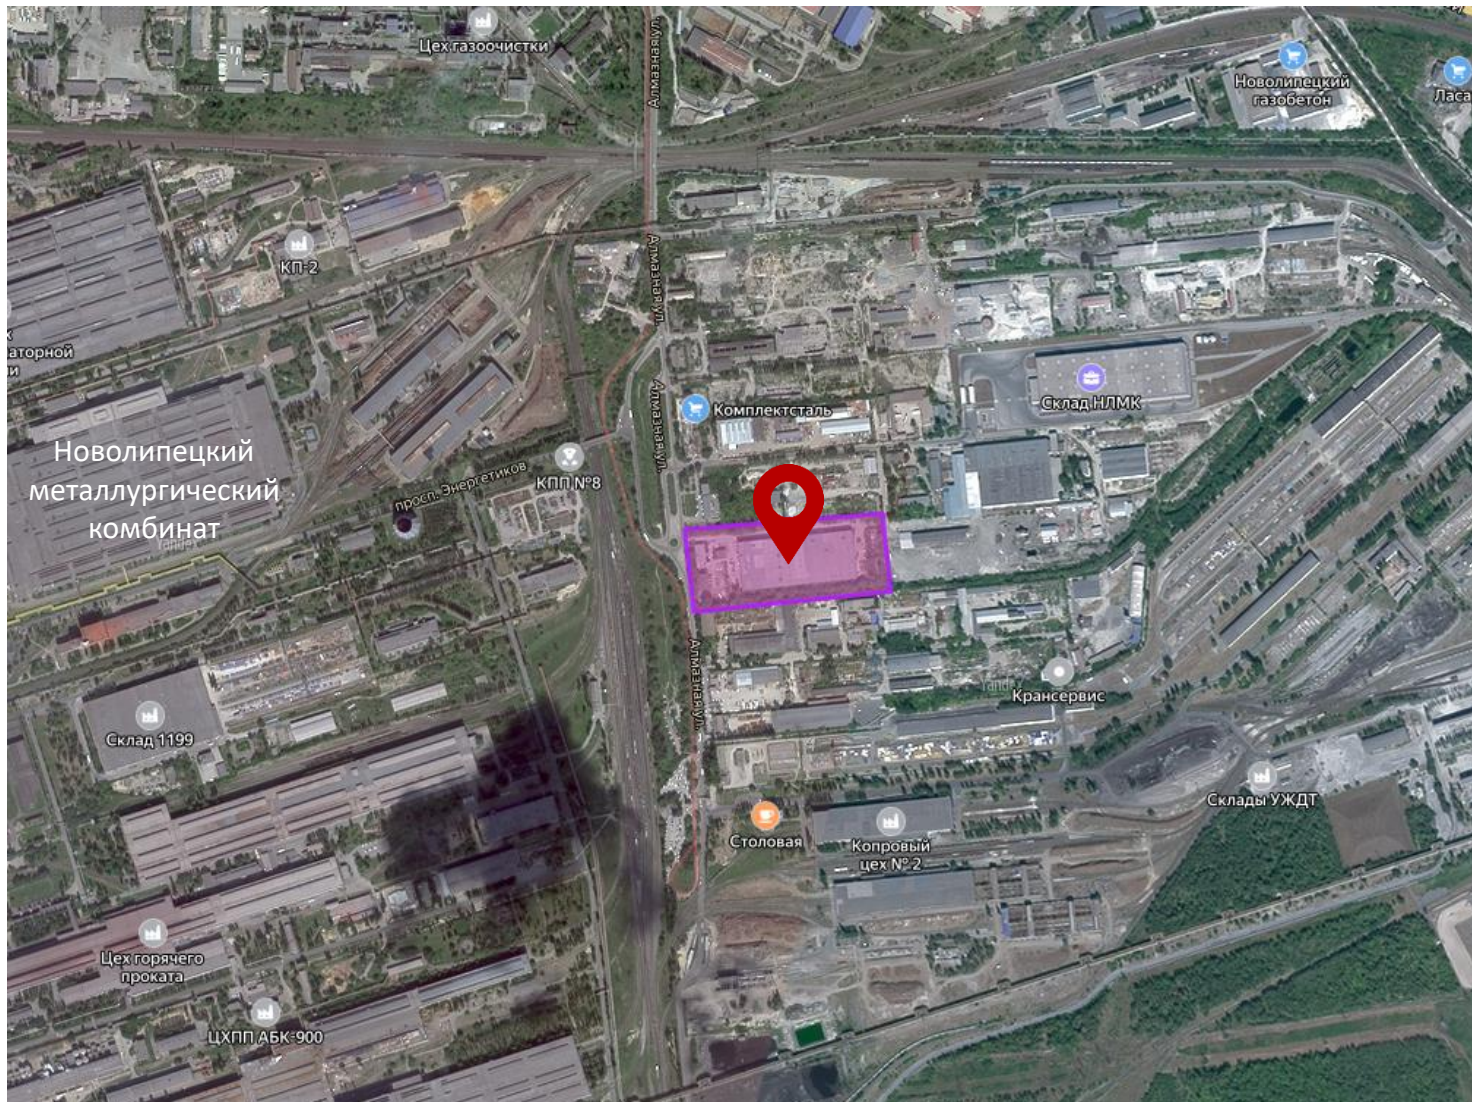

Липецкая область, г. Липецк. ул. Алмазная д. 24

Предлагаем создать современное предприятие по производству метизной продукции, которое будет обеспечивать потребности рынка в качественных крепежных изделиях.

Собственность - **частная**

Площадь помещений - **24 000 кв. м.**

Общая площадь земельного участка - **5.7 ГА**

Координаты - [52.562376, 39.655501](#)

Большой запас энергоресурсов

ИНВЕСТИЦИОННОЕ ПРЕДЛОЖЕНИЕ